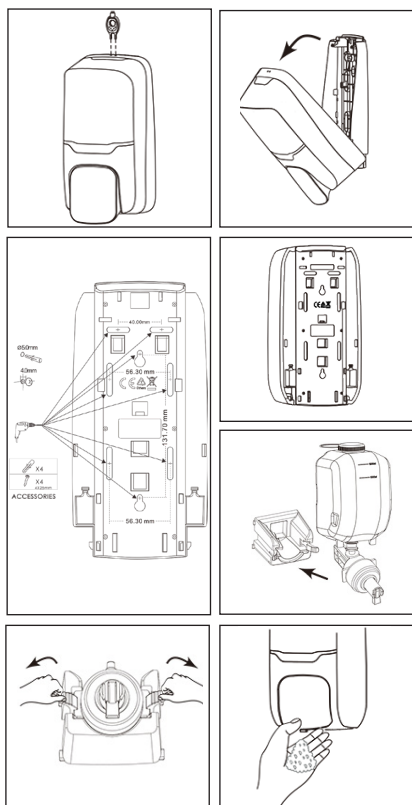

ISTRUZIONI DI MONTAGGIO

PALLETTIZZAZIONE

Cod. Prodotto	265	Pezzi x Cartone	--
Cod. EAN	805463383 8075	Cartoni x Pallet	--
Confezione	1Pz	Cartoni x Strato	--