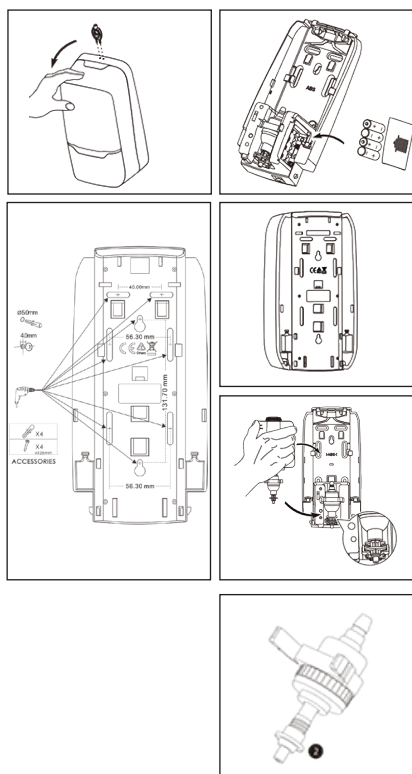

ISTRUZIONI DI MONTAGGIO

PALLETTIZZAZIONE

Cod. Prodotto	249	Pezzi x Cartone	--
Cod. EAN	8054633837764	Cartoni x Pallet	--
Confezione	1Pz	Cartoni x Strato	--