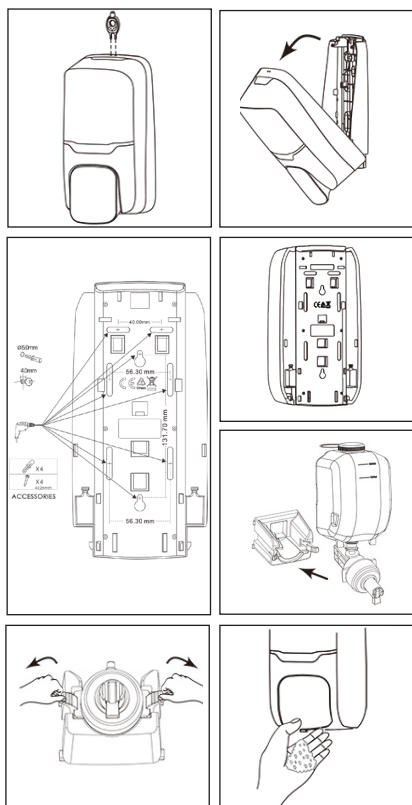

EASY SOAP MANUALE WHITE

RABBOCCO SAPONE LIQUIDO

DETTAGLI

MISURE:

ALTEZZA: 235mm
LARGHEZZA: 120mm
PROFONDITÀ: 110mm

ISTRUZIONI DI MONTAGGIO

PALLETIZZAZIONE

Cod. Prodotto	247	Pezzi x Cartone	--
Cod. EAN	8054633837740	Cartoni x Pallet	--
Confezione	1Pz	Cartoni x Strato	--