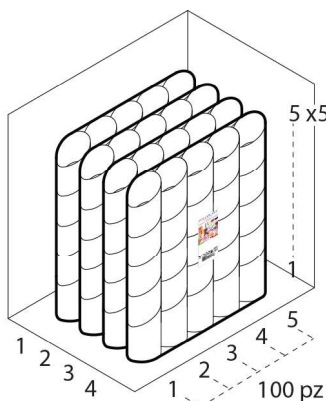

CONFEZIONAMENTO

Q.tà totale	100 PZ
Confezioni per scatola	4 PZ
Q.tà per confezione	25 PZ

I dati tecnici possono variare senza preavviso e non sono impegnativi
Pesi, misure e grammature possono subire variazioni del +/- 5%