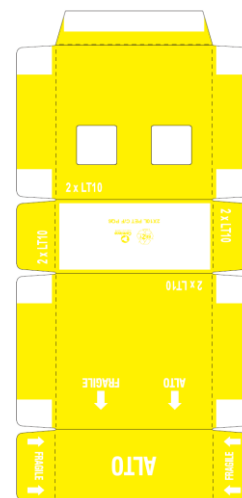

**Tappo** giallo a pressione IMTAP00006

Antirabbocco NO

Sovracapsula NO

**Etichetta** a fascia IMETI00228/2

Retro n/a

Codice EAN 8008460011460

**Scadenza** **18 mesi**

Composizione lotto GG/MM/AA (A-B) + ORARIO

esempio 18/05/21 (A) 12:00

posizione a getto d'inchiostro sul fondo della bottiglia

**Cartone** wrap round anonimo giallo PQ6 IMCAR00196

Alveare NO

Quantità per cartone 2

Codice a barre cartone N/A

Lotto **GG/MM/AA (A-B)**

Misure cm 41,5x39x20

Peso lordo kg 18,92

Peso netto kg 18,32

**Pallet** 80x120 EPAL

composizione pallet 12 x 3

cartoni per pallet 36 cs/plt

peso lordo kg 701

altezza pallet cm 141,3